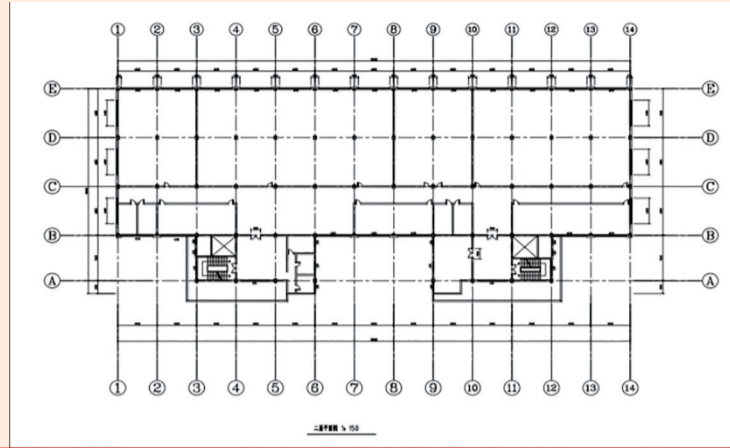

便捷交通 成熟地段

楼层出租

金美大厦4楼整层出租,位于市区成熟地段,靠近主要交通干线秀英大道、快速路、南海大道,交通便捷,环境优美,周边配套齐全,价格实惠,适合生产经营、办公、仓储等。租金面议,欢迎垂询及实地考察。

【地址】海口市秀英区海玻路

【面积】2,266.91平方米/层

【规格】墙面涂料粉刷,无吊顶,地面铺瓷砖,层高4米,安装有厢式电梯。

【建筑结构及层数】框架,总层数7层

【产权所有】海南省信通通信服务有限公司

【联系热线】0898-31908885

【联系地点】海口市秀英区长滨西三街1号移动指挥中心

附:金美大厦外图与楼层平面图